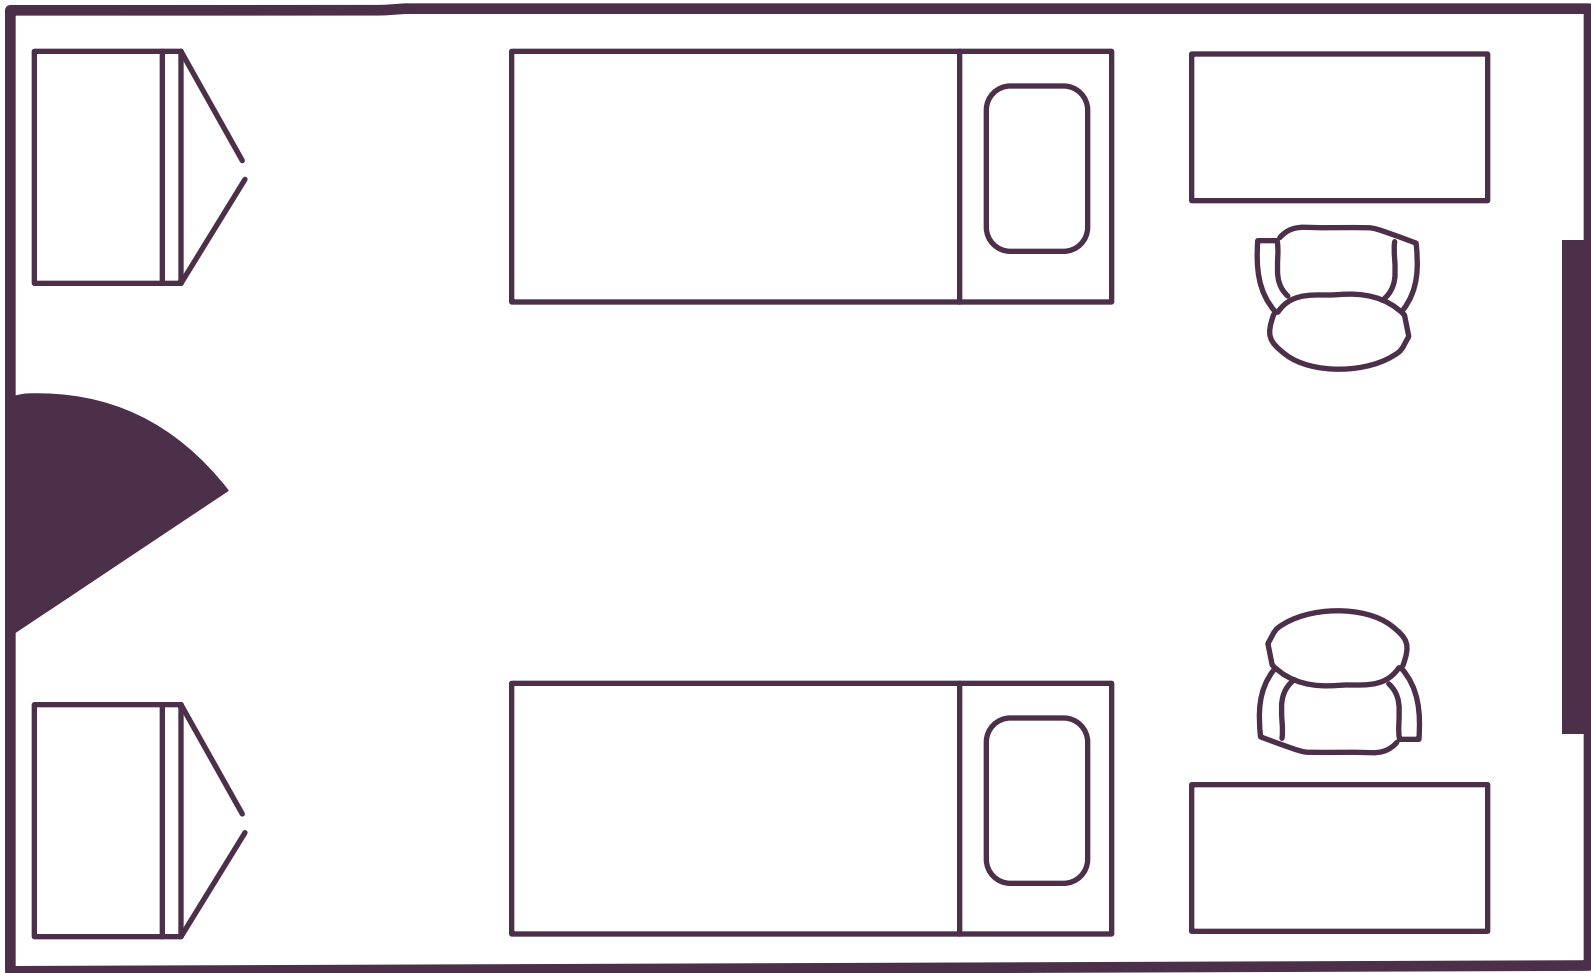

ANDERSON DOUBLE

14'0"

9'6"